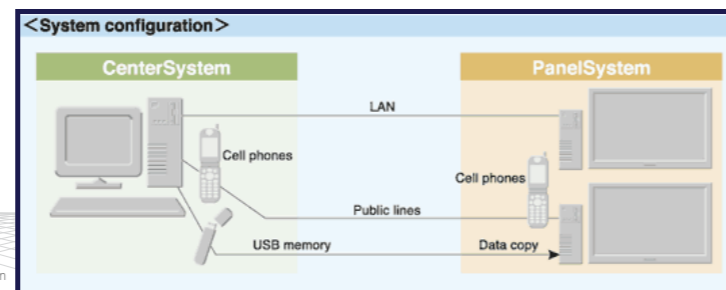

<System Requirements>

[CenterSystem]	[PanelSystem]
CPU : Intel Pentium 4 1.7GHz and above (Recommended)	CPU : Intel Celeron 2GHz and above (Recommended)
RAM : 256MB and above (Recommended)	RAM : 256MB and above (Recommended)
OS : Microsoft Windows XP Professional / Home Edition	OS : Microsoft Windows XP Professional / Home Edition
Microsoft Windows 2000 Professional	Microsoft Windows 2000 Professional